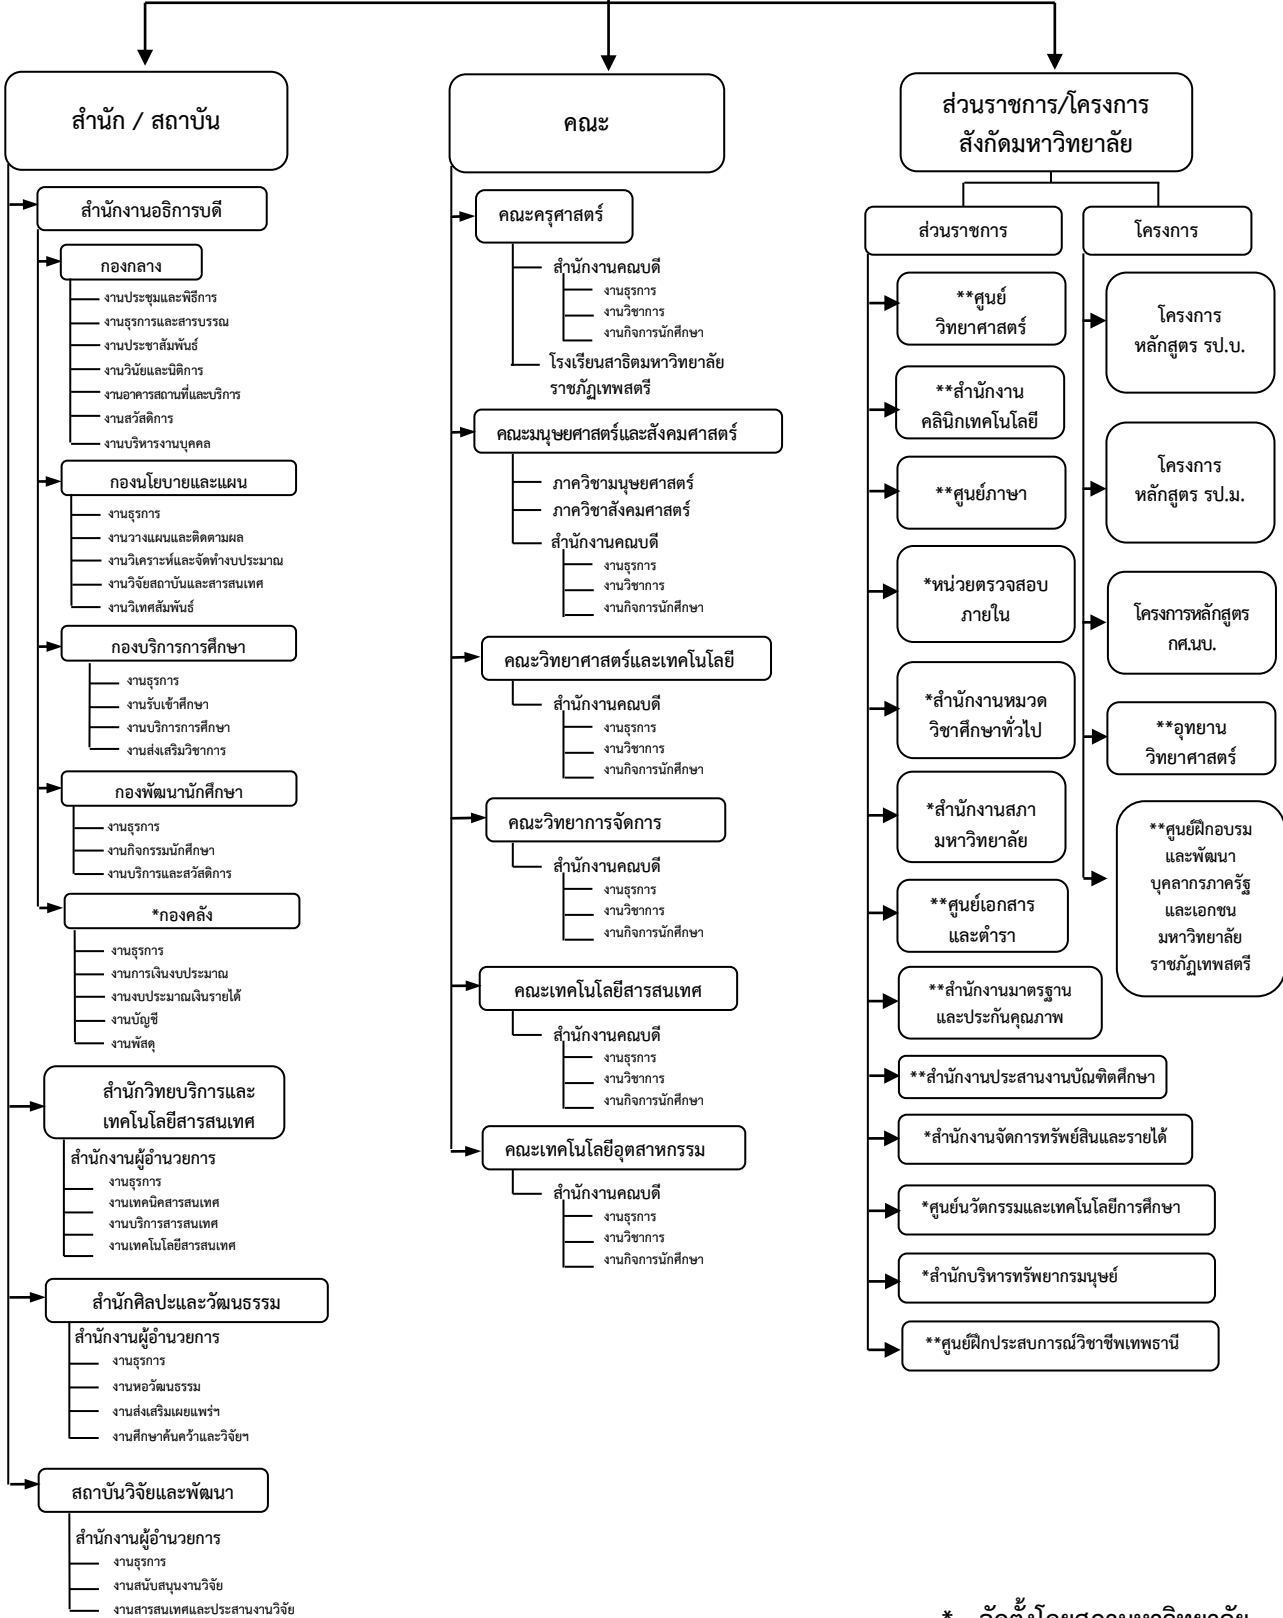

โครงสร้างการแบ่งส่วนราชการในมหาวิทยาลัย

มหาวิทยาลัยราชภัฏเทพสตรี

* จัดตั้งโดยสภามหาวิทยาลัย
 ** ไม่มีกฎหมายจัดตั้ง